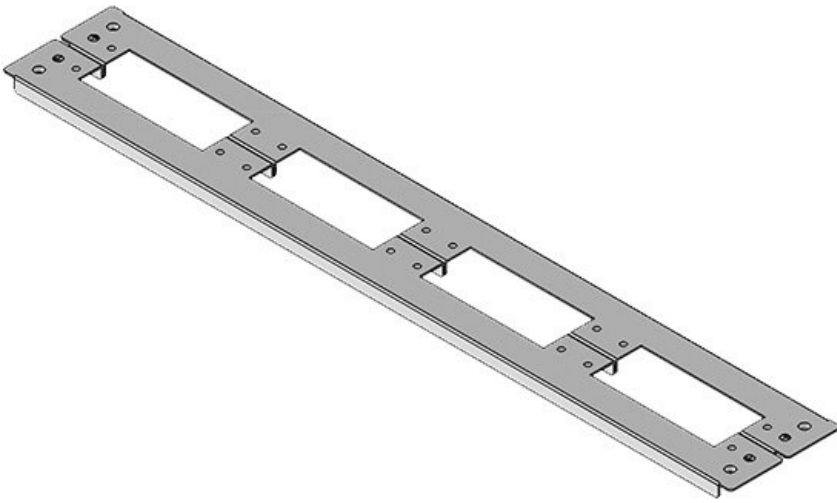

KDR2-TS8-800-42922

Ref.	42922	Longitud total	658 mm
EAN	4251269309373	de la placa de suelo	
Unidad de embalaje	1	Para armarios con ancho	800 mm
Altura	12 mm	Apertura	635 mm
Adecuado para armarios	Rittal TS 8	disponible en suelo	
Largo	658 mm	Adecuado para	4 × KEL 24
Ancho	100 mm	pasacables: