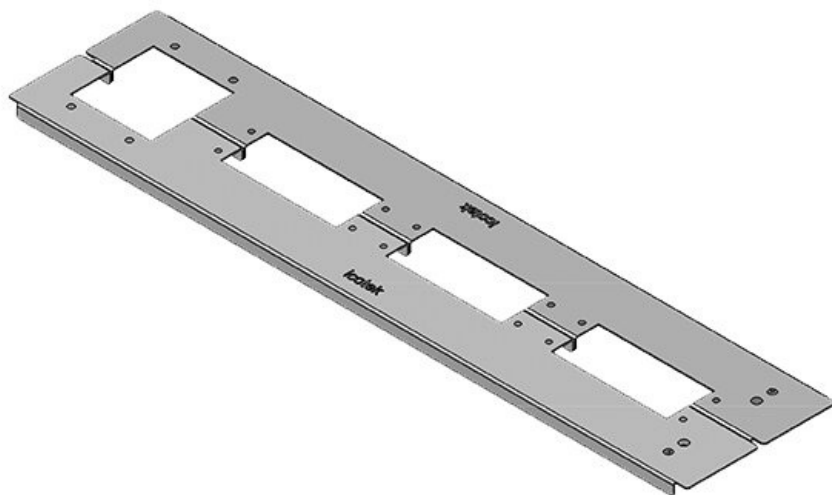

Ref.	42954	Longitud total	658 mm
EAN	4251269309458	de la placa de suelo	
Unidad de embalaje	1	Para armarios con ancho	800 mm
Altura	12 mm	Apertura disponible en suelo	635 mm
Adecuado para armarios	Rittal TS 8	Adecuado para pasacables:	3 × KEL 24, 1 × KEL-JUMBO 1
Largo	658 mm		
Ancho	148,5 mm