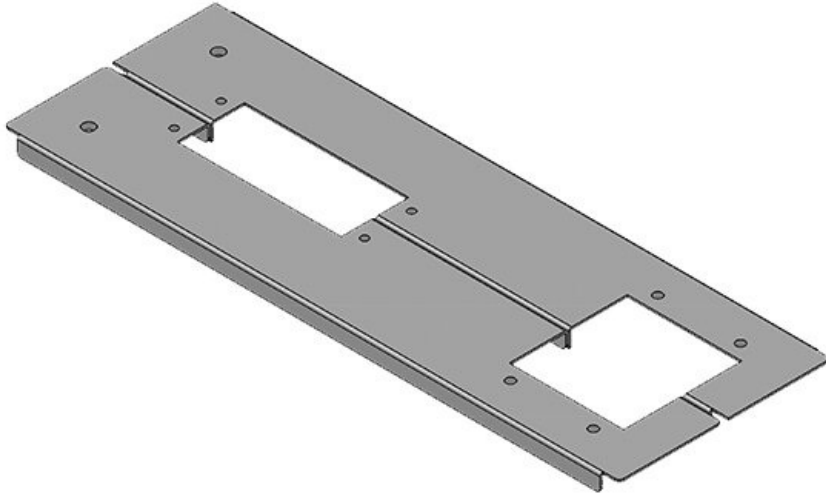

Ref.	42957	Longitud total	420 mm
EAN	4251269309489	de la placa de suelo	
Unidad de embalaje	1	Para armarios con ancho	1.000 mm
Altura	12 mm	Apertura disponible en suelo	398 mm
Adecuado para armarios	Rittal TS 8	Barra de división	Sí
Largo	420 mm	Adecuado para pasacables:	1 × KEL 24, 1 × KEL-JUMBO
Ancho	148,5 mm		1