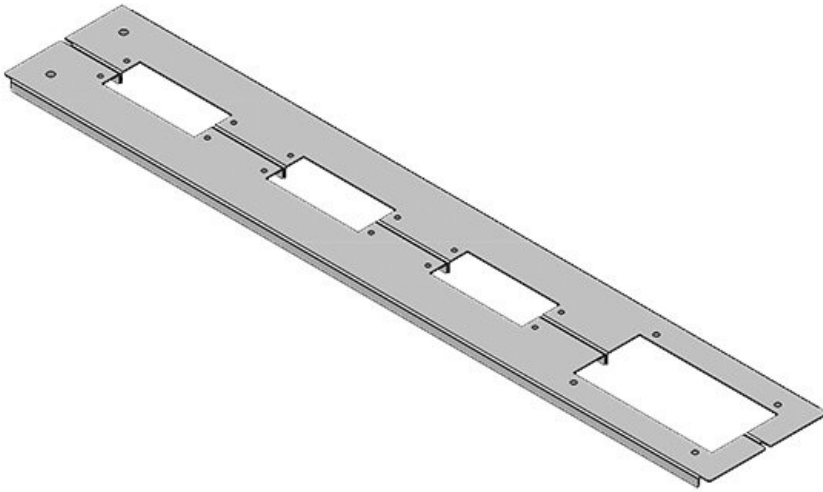

KDR2-TS8-1000-42952

Ref.	42952	Longitud total	858 mm
EAN	4251269309434	de la placa de suelo	
Unidad de embalaje	1	Para armarios con ancho	1.000 mm
Altura	12 mm	Apertura	835 mm
Adecuado para armarios	Rittal TS 8	disponible en suelo	
Largo	858 mm	Barra de división	no
Ancho	148,5 mm	Adecuado para pasacables:	3 x KEL 24, 1 x KEL-JUMBO 2