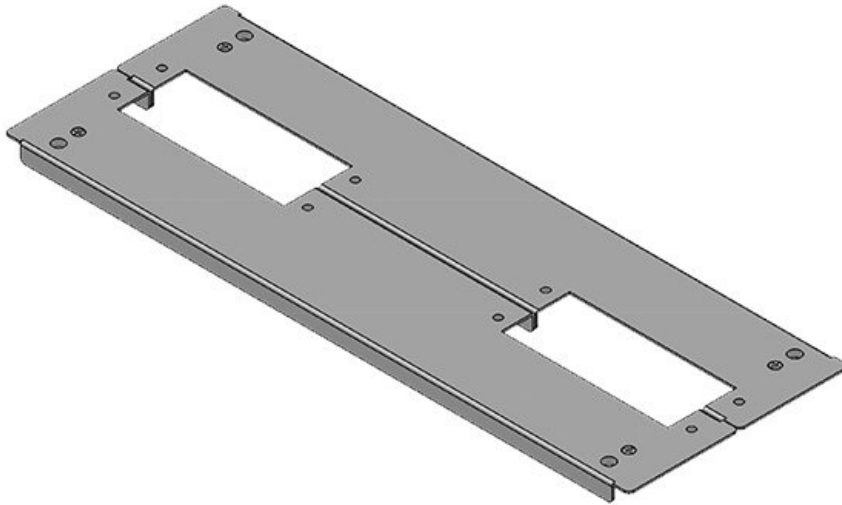

Ref.	42958	Longitud total	420 mm
EAN	4251269309496	de la placa de suelo	
Unidad de embalaje	1	Para armarios con ancho	1.000 mm
Altura	12 mm	Apertura disponible en suelo	398 mm
Adecuado para armarios	Rittal TS 8	Barra de división	Sí
Largo	420 mm	Adecuado para pasacables:	2 × KEL 24
Ancho	148,5 mm