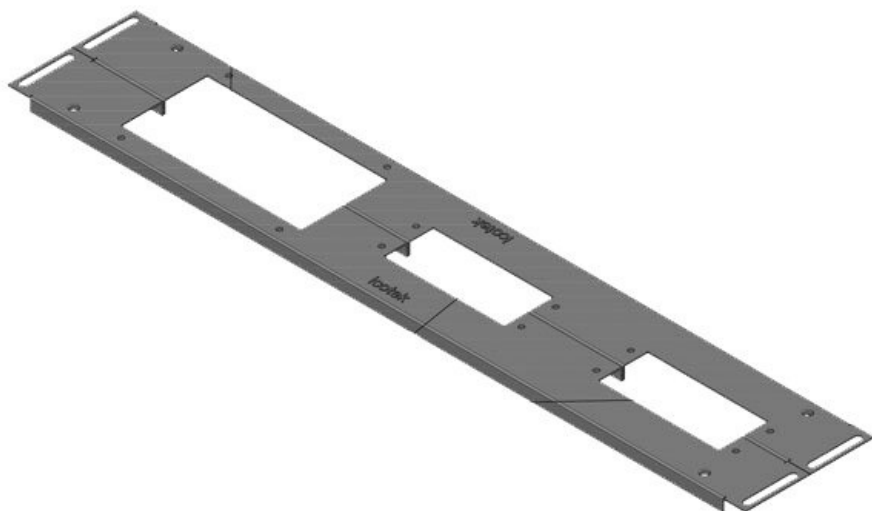

Tipos y tamaños de productos

KDR2-VX25-600-44400

| | | | |
|---------------|--------------------|----------------|-------------------|
| Ref. | 44400 | Longitud total | 488 mm |
| EAN | 4251269320 | de la placa de | |
| | 262 | suelo | |
| Unidad de | 1 | Para armarios | 600 mm |
| embalaje | | con ancho | |
| Altura | 12 mm | Apertura | 452 mm |
| Adecuado para | Rittal VX25 | disponible en | |
| armarios | | suelo | |
| Largo | 488 mm | Adecuado para | 3 x KEL 24 |
| Ancho | 100 mm | pasacables: | |

| | | | |
|------------------------|--------------------|-------------------------|----------------------|
| Ref. | 44402 | Longitud total | 488 mm |
| EAN | 4251269320 | de la placa de | |
| | 286 | suelo | |
| Unidad de embalaje | 1 | Para armarios con ancho | 600 mm |
| Altura | 12 mm | Apertura | 452 mm |
| Adecuado para armarios | Rittal VX25 | disponible en | suelo |
| Largo | 488 mm | Adecuado para | 1 × KEL 24, 1 |
| Ancho | 120 mm | pasacables: | × KEL-JUMBO |
| | | | 2 |

KDR2-VX25-600-44403

| | | | |
|---------------|--------------------|----------------|-------------------|
| Ref. | 44403 | Longitud total | 688 mm |
| EAN | 4251269320 | de la placa de | |
| | 293 | suelo | |
| Unidad de | 1 | Para armarios | 800 mm |
| embalaje | | con ancho | |
| Altura | 12 mm | Apertura | 652 mm |
| Adecuado para | Rittal VX25 | disponible en | |
| armarios | | suelo | |
| Largo | 688 mm | Adecuado para | 4 × KEL 24 |
| Ancho | 100 mm | pasacables: | |

KDR2-VX25-600-44404

| | | | |
|---------------|--------------------|----------------|----------------------|
| Ref. | 44404 | Longitud total | 688 mm |
| EAN | 4251269320 | de la placa de | |
| | 309 | suelo | |
| Unidad de | 1 | Para armarios | 800 mm |
| embalaje | | con ancho | |
| Altura | 12 mm | Apertura | 652 mm |
| Adecuado para | Rittal VX25 | disponible en | |
| armarios | | suelo | |
| Largo | 688 mm | Adecuado para | 3 × KEL 24, 1 |
| Ancho | 120 mm | pasacables: | × KEL-JUMBO |
| | | | 1 |