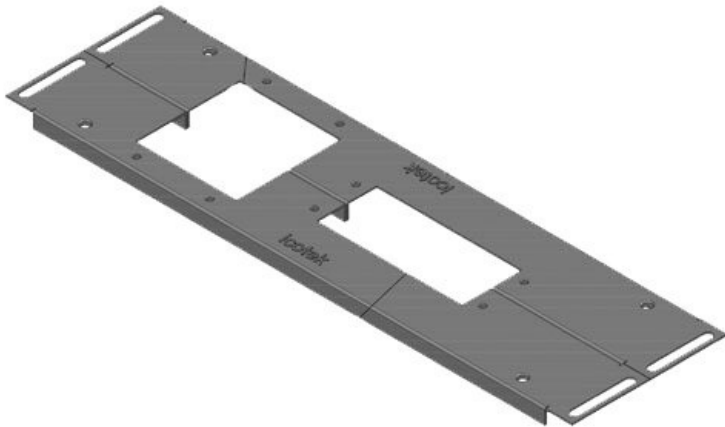

KDR2-VX25-1000-44407

Ref.	44407	Longitud total	438 mm
EAN	4251269320	de la placa de	
	330	suelo	
Unidad de	1	Para armarios	1.000 mm
embalaje		con ancho	
Altura	12 mm	Apertura	402 mm
Adecuado para	Rittal VX25	disponible en	
armarios		suelo	
Largo	438 mm	Barra de	Sí
Ancho	120 mm	división	
		Adecuado para	1 x KEL 24, 1
		pasacables:	x KEL-JUMBO
			1