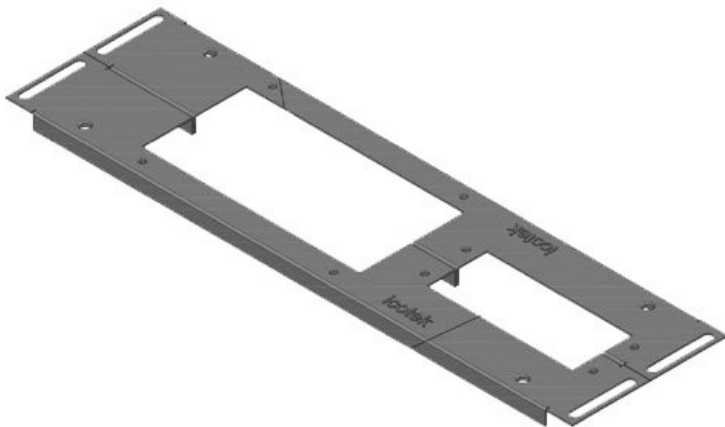

KDR2-VX25-1000-44408

Ref.	44408	Longitud total	438 mm
EAN	4251269320	de la placa de	
	347	suelo	
Unidad de	1	Para armarios	1.000 mm
embalaje		con ancho	
Altura	12 mm	Apertura	402 mm
Adecuado para	Rittal VX25	disponible en	
armarios		suelo	
Largo	438 mm	Barra de	Sí
Ancho	120 mm	división	
		Adecuado para	1 x KEL 24, 1
		pasacables:	x KEL-JUMBO
			2