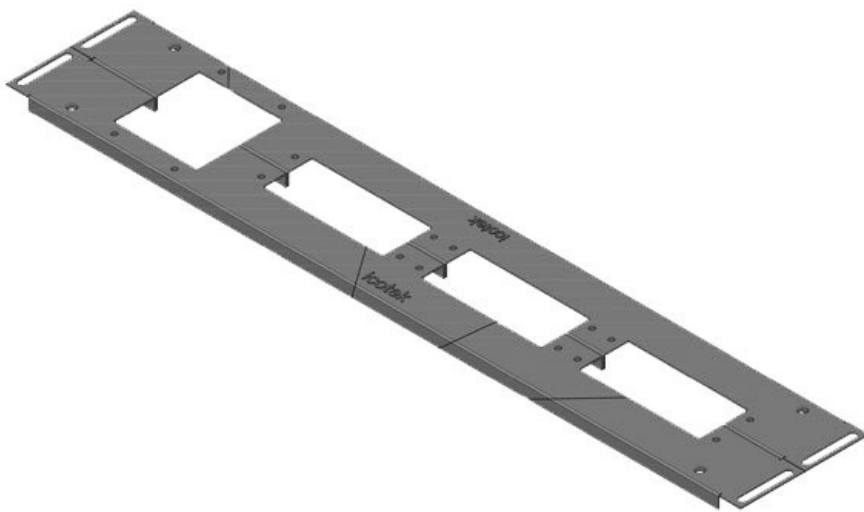

KDR2-VX25-600-44404

Ref.	44404	Longitud total	688 mm
EAN	4251269320	de la placa de	
	309	suelo	
Unidad de	1	Para armarios	800 mm
embalaje		con ancho	
Altura	12 mm	Apertura	652 mm
Adecuado para	Rittal VX25	disponible en	
armarios		suelo	
Largo	688 mm	Adecuado para	3 × KEL 24, 1
Ancho	120 mm	pasacables:	× KEL-JUMBO
			1