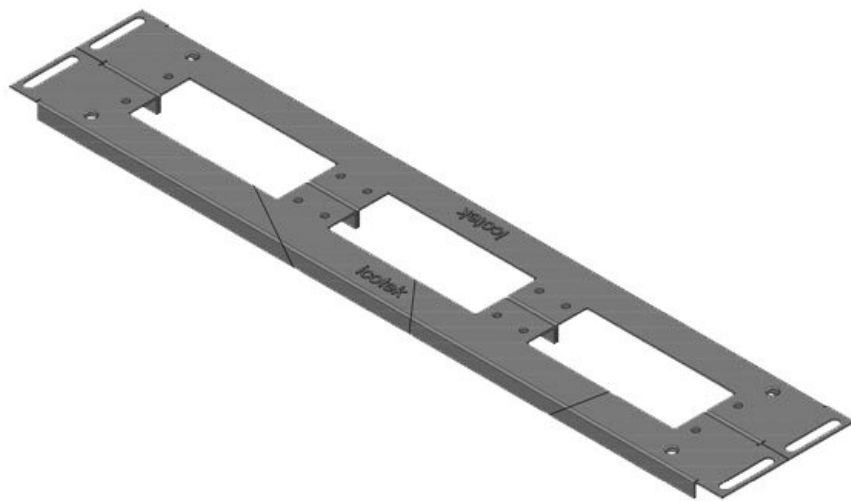

Ref.	44409	Longitud total	538 mm
EAN	4251269320	de la placa de	
	354	suelo	
Unidad de	1	Para armarios	1.200 mm
embalaje		con ancho	
Altura	12 mm	Apertura	502 mm
Adecuado para	Rittal VX25	disponible en	
armarios		suelo	
Largo	538 mm	Adecuado para	3 × KEL 24
Ancho	100 mm	pasacables: