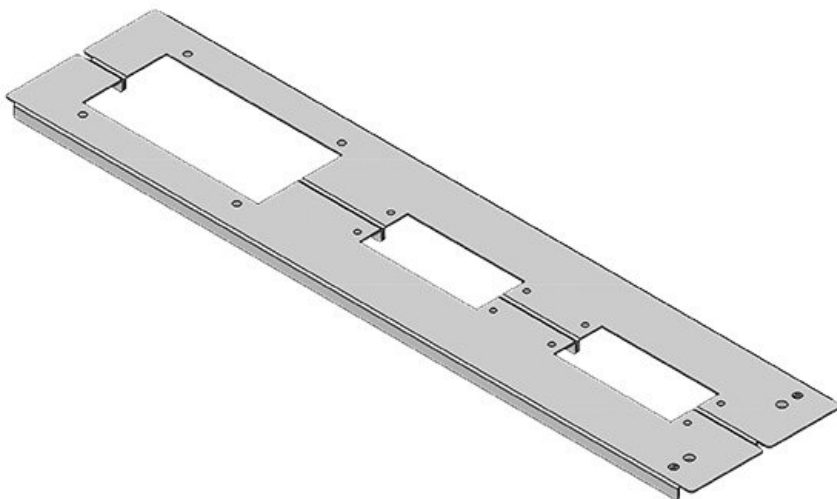

KDR2-TS8-800-42945

Ref.	42945	Longitud total	658 mm
EAN	4251269309427	de la placa de suelo	
Unidad de embalaje	1	Para armarios con ancho	800 mm
Altura	12 mm	Apertura	635 mm
Adecuado para armarios	Rittal TS 8	disponible en suelo	
Largo	658 mm	Adecuado para	2 × KEL 24, 1
Ancho	148,5 mm	pasacables:	× KEL-JUMBO 2