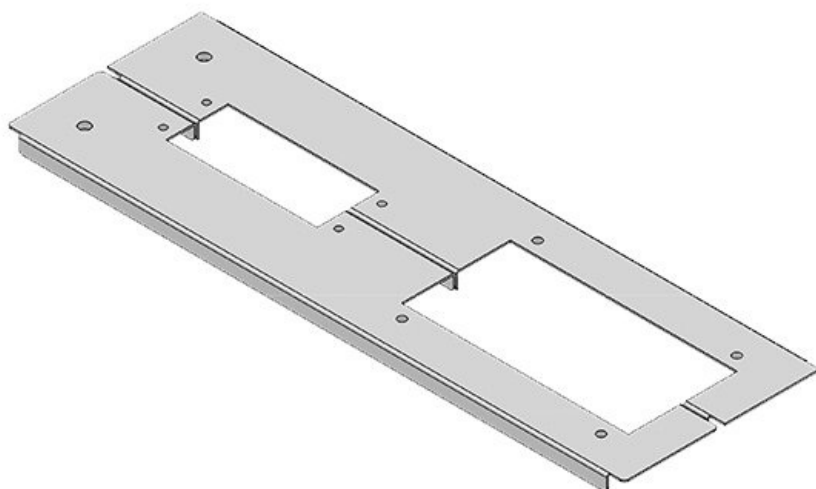

KDR2-TS8-600-42941

Ref.	42941	Longitud total	458 mm
EAN	4251269309403	de la placa de suelo	
Unidad de embalaje	1	Para armarios con ancho	600 mm
Altura	12 mm	Apertura	435 mm
Adecuado para armarios	Rittal TS 8	disponible en suelo	
Largo	458 mm	Adecuado para	1 x KEL 24, 1
Ancho	148,5 mm	pasacables:	x KEL-JUMBO 2

KDR2-TS8-600-42953