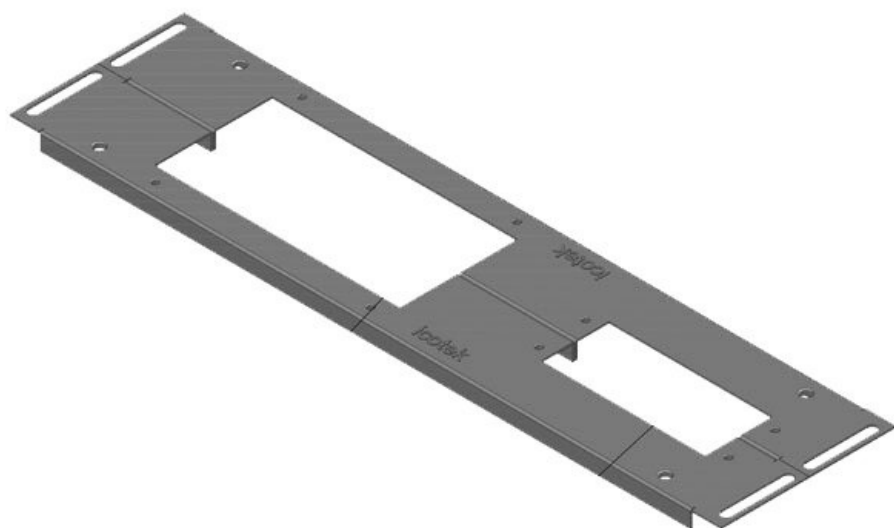

KDR 2 | Placas de suelo partidas

para armarios Rittal TS 8 y VX25 / IP54

Placas de suelo de 2 piezas, partidas KDR 2 con agujeros cortados previamente, para pasamuros [KEL](#) y [KEL-JUMBO](#).

Agujeros de tornillos integrados, ofrecen una instalación rápida y fácil de los marcos KEL.

- Durante el montaje, casi la base completa del armario se puede utilizar para la instalación de los cables
- Incluso conectores grandes, se pueden instalar fácilmente
- Montaje posterior posible
- No es necesario realizar ningún trabajo adicional, sobre la chapa de metal
- Los recortes que ya no se necesitan, se cubren con placas ciegas de metal del tipo BPM

Tipos y tamaños de productos

KDR2-VX25-600-44400

| | | | |
|---------------|--------------------|----------------|-------------------|
| Ref. | 44400 | Longitud total | 488 mm |
| EAN | 4251269320 | de la placa de | |
| | 262 | suelo | |
| Unidad de | 1 | Para armarios | 600 mm |
| embalaje | | con ancho | |
| Altura | 12 mm | Apertura | 452 mm |
| Adecuado para | Rittal VX25 | disponible en | |
| armarios | | suelo | |
| Largo | 488 mm | Adecuado para | 3 x KEL 24 |
| Ancho | 100 mm | pasacables: | |

| | | | |
|------------------------|--------------------|-------------------------|----------------------|
| Ref. | 44401 | Longitud total | 488 mm |
| EAN | 4251269320 | de la placa de | |
| | 279 | suelo | |
| Unidad de embalaje | 1 | Para armarios con ancho | 600 mm |
| Altura | 12 mm | Apertura | 452 mm |
| Adecuado para armarios | Rittal VX25 | disponible en | suelo |
| Largo | 488 mm | Adecuado para | 2 × KEL 24, 1 |
| Ancho | 120 mm | pasacables: | × KEL-JUMBO |
| | | | 1 |