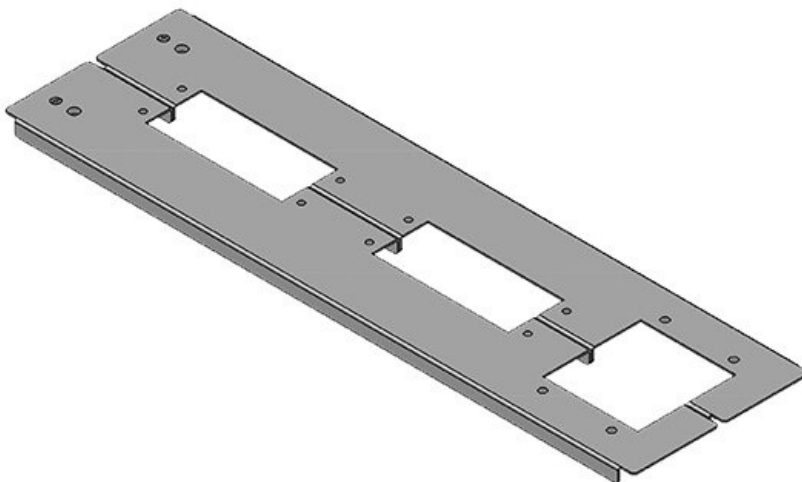

Ref.	42956	Longitud total	518 mm
EAN	4251269309472	de la placa de suelo	
Unidad de embalaje	1	Para armarios con ancho	1.200 mm
Altura	12 mm	Apertura	495 mm
Adecuado para armarios	Rittal TS 8	disponible en suelo	
Largo	518 mm	Adecuado para	2 × KEL 24, 1
Ancho	148,5 mm	pasacables:	× KEL-JUMBO 1