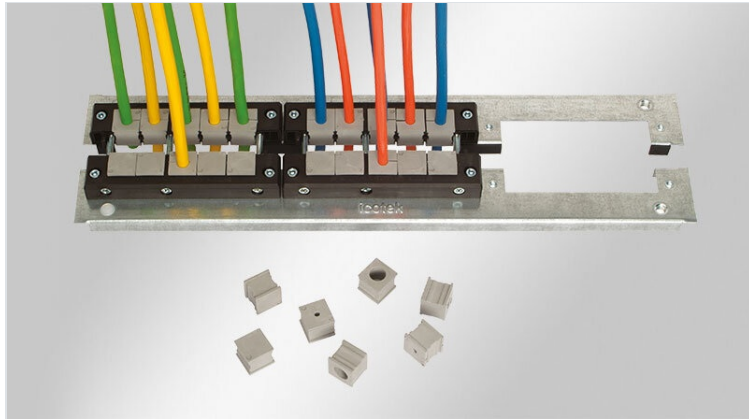

KDR 2 | Placas de suelo partidas

para armarios Rittal TS 8 y VX25 / IP54

Placas de suelo de 2 piezas, partidas KDR 2 con agujeros cortados previamente, para pasamuros [KEL](#) y [KEL-JUMBO](#).

Agujeros de tornillos integrados, ofrecen una instalación rápida y fácil de los marcos KEL.

IP54

RoHS
compliant

REACH
COMPLIANCE

Made in
Germany

Especificaciones

| | |
|--------------------------|------------------------|
| Protección IP (EN 60529) | IP54 |
| Material | Acero con baño de zinc |

Ventajas y beneficios

- Durante el montaje, casi la base completa del armario se puede utilizar para la instalación de los cables
- Incluso conectores grandes, se pueden instalar fácilmente
- Montaje posterior posible
- No es necesario realizar ningún trabajo adicional, sobre la chapa de metal
- Los recortes que ya no se necesitan, se cubren con placas ciegas de metal del tipo BPM

Tipos y tamaños de productos

KDR2-VX25-600-44400

| | | | |
|---------------|--------------------|----------------|-------------------|
| Ref. | 44400 | Longitud total | 488 mm |
| EAN | 4251269320 | de la placa de | |
| | 262 | suelo | |
| Unidad de | 1 | Para armarios | 600 mm |
| embalaje | | con ancho | |
| Altura | 12 mm | Apertura | 452 mm |
| Adecuado para | Rittal VX25 | disponible en | |
| armarios | | suelo | |
| Largo | 488 mm | Adecuado para | 3 x KEL 24 |
| Ancho | 100 mm | pasacables: | |