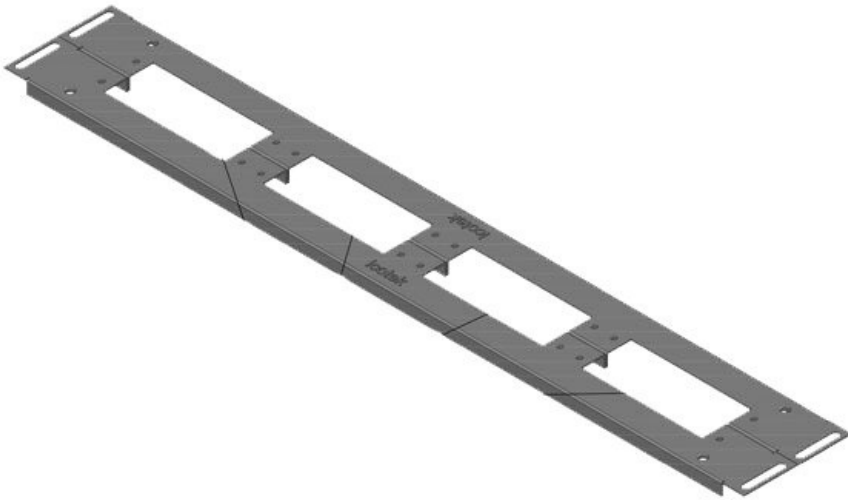

KDR2-VX25-600-44403

Ref.	44403	Longitud total	688 mm
EAN	4251269320	de la placa de	
	293	suelo	
Unidad de	1	Para armarios	800 mm
embalaje		con ancho	
Altura	12 mm	Apertura	652 mm
Adecuado para	Rittal VX25	disponible en	
armarios		suelo	
Largo	688 mm	Adecuado para	4 × KEL 24
Ancho	100 mm	pasacables: