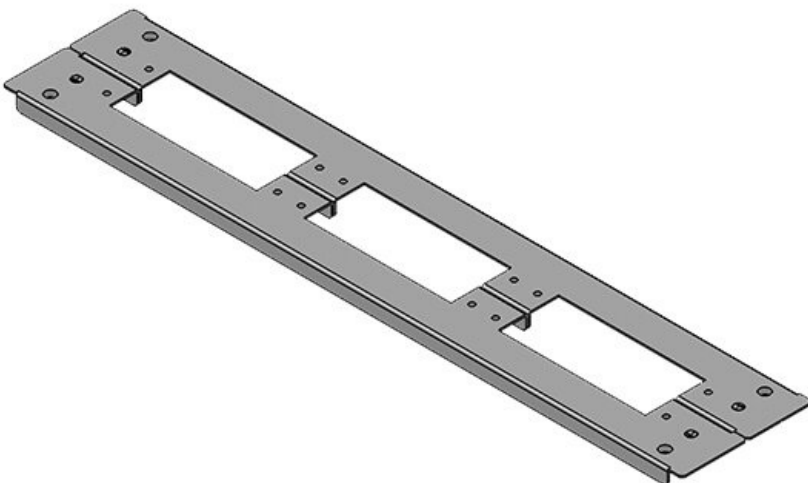

KDR2-TS8-1200-42920

Ref.	42920	Longitud total	518 mm
EAN	4251269309366	de la placa de suelo	
Unidad de embalaje	1	Para armarios con ancho	1.200 mm
Altura	12 mm	Apertura disponible en suelo	495 mm
Adecuado para armarios	Rittal TS 8		
Largo	518 mm	Adecuado para pasacables:	3 x KEL 24
Ancho	100 mm