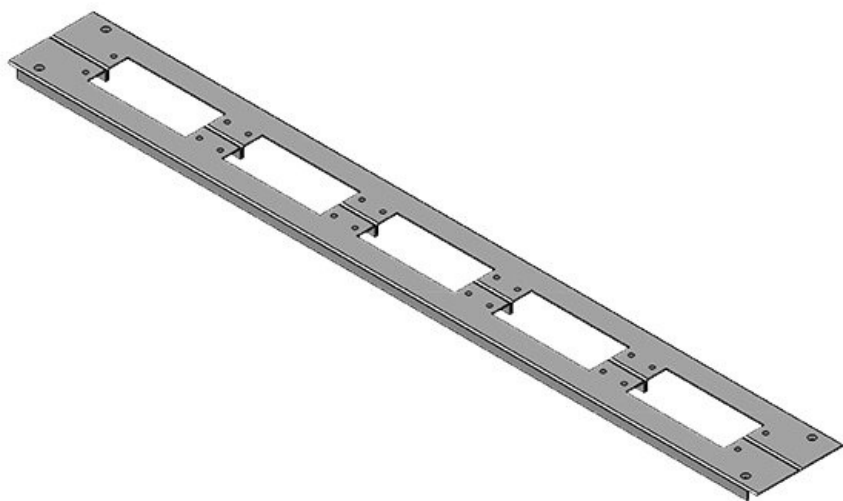

Ref.	42923	Longitud total	858 mm
EAN	4251269309380	de la placa de suelo	
Unidad de embalaje	1	Para armarios con ancho	1.000 mm
Altura	12 mm	Apertura disponible en suelo	835 mm
Adecuado para armarios	Rittal TS 8	Barra de división	no
Largo	858 mm	Adecuado para pasacables:	5 × KEL 24
Ancho	100 mm