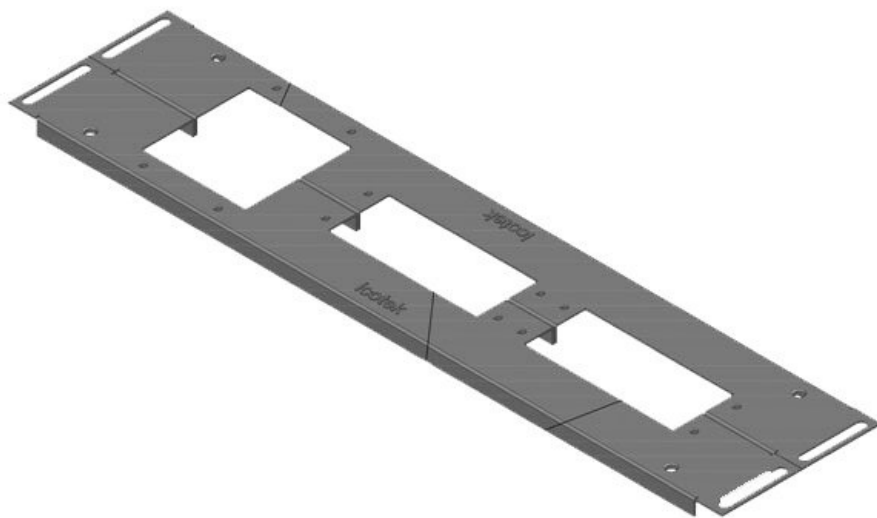

Ref.	44410	Longitud total	538 mm
EAN	4251269320	de la placa de	
	361	suelo	
Unidad de	1	Para armarios	1.200 mm
embalaje		con ancho	
Altura	12 mm	Apertura	502 mm
Adecuado para	Rittal VX25	disponible en	
armarios		suelo	
Largo	538 mm	Adecuado para	2 × KEL 24, 1
Ancho	120 mm	pasacables:	× KEL-JUMBO
			1