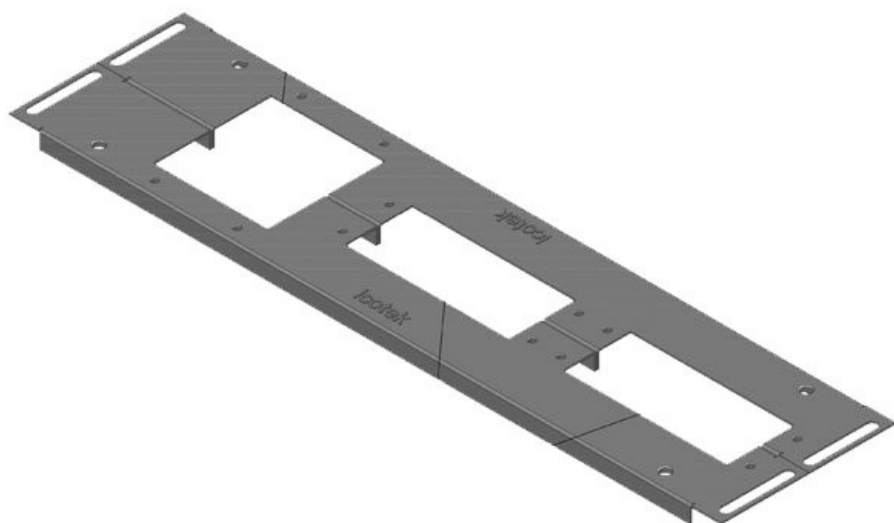

KDR 2 | Placas de suelo partidas

para armarios Rittal TS 8 y VX25 / IP54

Placas de suelo de 2 piezas, partidas KDR 2 con agujeros cortados previamente, para pasamuros [KEL](#) y [KEL-JUMBO](#).

Agujeros de tornillos integrados, ofrecen una instalación rápida y fácil de los marcos KEL.

IP54

RoHS
compliant

REACH
COMPLIANCE

Made in
Germany

Especificaciones

| | |
|--------------------------|------------------------|
| Protección IP (EN 60529) | IP54 |
| Material | Acero con baño de zinc |

Ventajas y beneficios

- Durante el montaje, casi la base completa del armario se puede utilizar para la instalación de los cables
- Incluso conectores grandes, se pueden instalar fácilmente
- Montaje posterior posible
- No es necesario realizar ningún trabajo adicional, sobre la chapa de metal
- Los recortes que ya no se necesitan, se cubren con placas ciegas de metal del tipo BPM

Tipos y tamaños de productos

KDR2-VX25-600-44400

| | | | |
|---------------|--------------------|----------------|-------------------|
| Ref. | 44400 | Longitud total | 488 mm |
| EAN | 4251269320 | de la placa de | |
| | 262 | suelo | |
| Unidad de | 1 | Para armarios | 600 mm |
| embalaje | | con ancho | |
| Altura | 12 mm | Apertura | 452 mm |
| Adecuado para | Rittal VX25 | disponible en | |
| armarios | | suelo | |
| Largo | 488 mm | Adecuado para | 3 x KEL 24 |
| Ancho | 100 mm | pasacables: | |