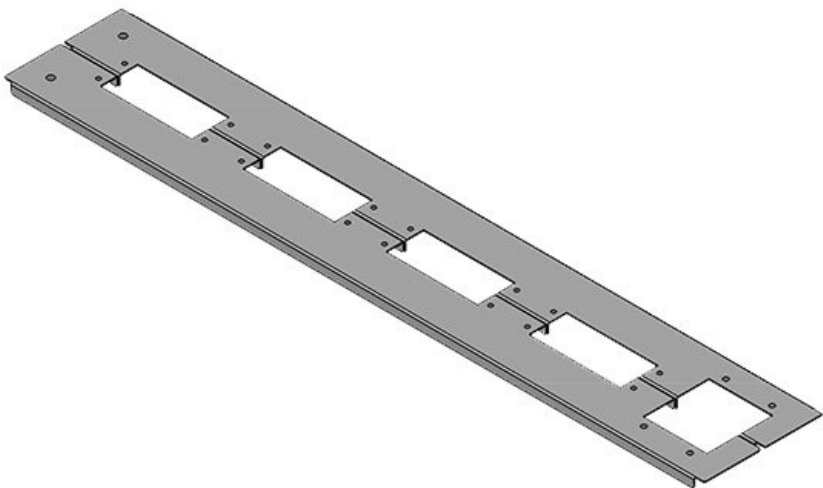

KDR2-TS8-1000-42955

Ref.	42955	Longitud total	858 mm
EAN	4251269309465	de la placa de suelo	
Unidad de embalaje	1	Para armarios con ancho	1.000 mm
Altura	12 mm	Apertura	835 mm
Adecuado para armarios	Rittal TS 8	disponible en suelo	
Largo	858 mm	Barra de división	no
Ancho	148,5 mm	Adecuado para pasacables:	4 x KEL 24, 1 x KEL-JUMBO 1