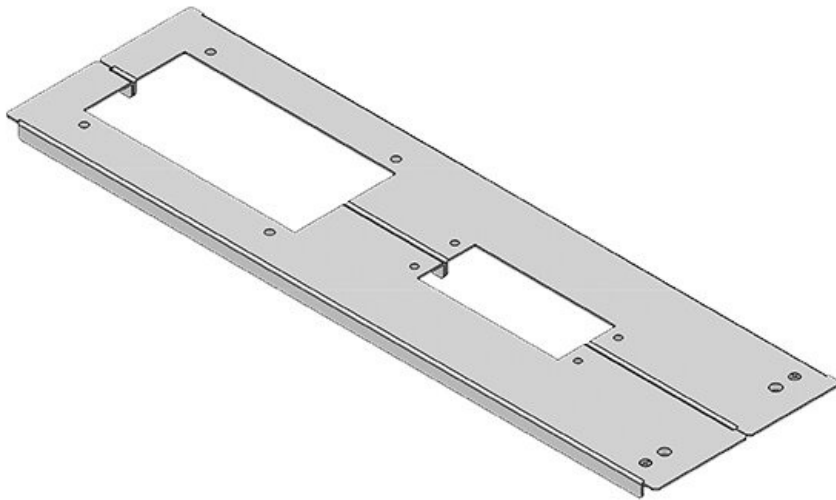

Ref.	42943	Longitud total	518 mm
EAN	4251269309410	de la placa de suelo	
Unidad de embalaje	1	Para armarios con ancho	1.200 mm
Altura	12 mm	Apertura	495 mm
Adecuado para armarios	Rittal TS 8	disponible en suelo	
Largo	518 mm	Adecuado para	1 × KEL 24, 1
Ancho	148,5 mm	pasacables:	× KEL-JUMBO 2