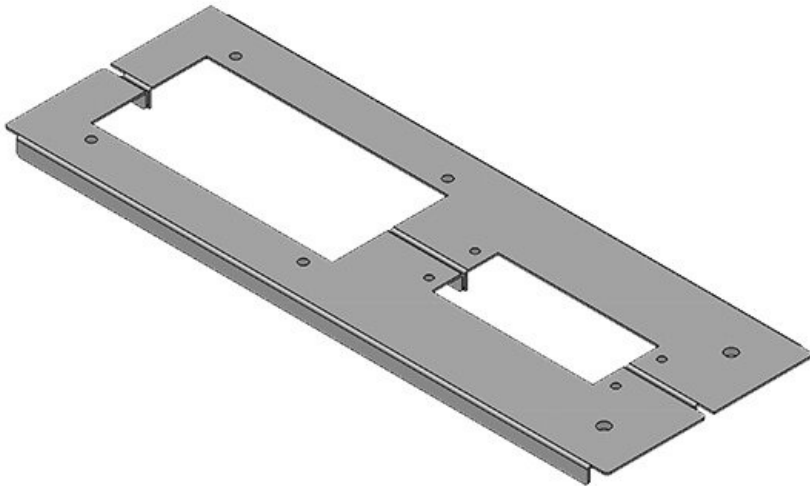

KDR2-TS8-1000-42959

Ref.	42959	Longitud total	420 mm
EAN	4251269309502	de la placa de suelo	
Unidad de embalaje	1	Para armarios con ancho	1.000 mm
Altura	12 mm	Apertura disponible en suelo	398 mm
Adecuado para armarios	Rittal TS 8		
Largo	420 mm	Barra de división	Sí
Ancho	148,5 mm	Adecuado para pasacables:	1 x KEL 24, 1 x KEL-JUMBO 2