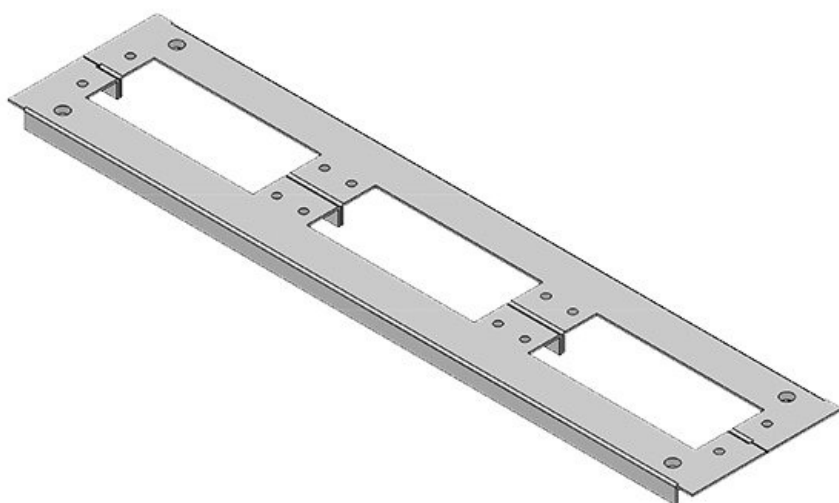

KDR2-TS8-600-42924

Ref.	42924	Longitud total	458 mm
EAN	4251269309	de la placa de	
	397	suelo	
Unidad de	1	Para armarios	600 mm
embalaje		con ancho	
Altura	12 mm	Apertura	435 mm
Adecuado para	Rittal TS 8	disponible en	
armarios		suelo	
Largo	458 mm	Adecuado para	3 x KEL 24
Ancho	100 mm	pasacables: