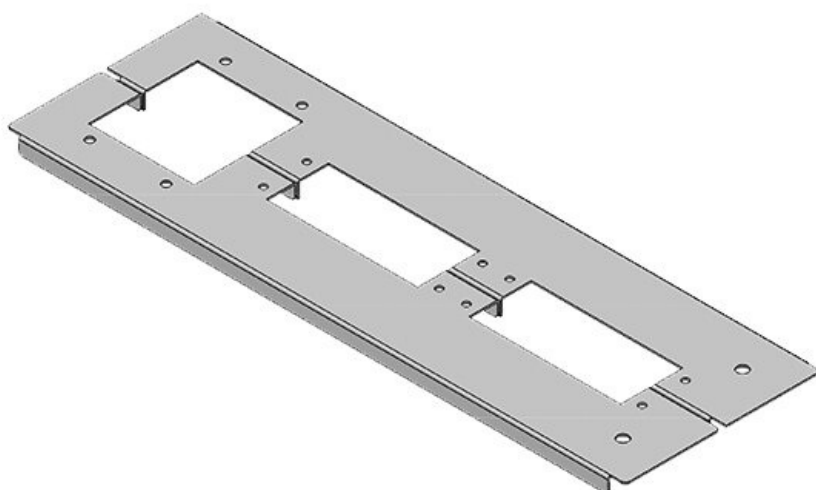

Ref.	42953	Longitud total	458 mm
EAN	4251269309441	de la placa de suelo	
Unidad de embalaje	1	Para armarios con ancho	600 mm
Altura	12 mm	Apertura	435 mm
Adecuado para armarios	Rittal TS 8	disponible en suelo	
Largo	458 mm	Adecuado para	2 x KEL 24, 1
Ancho	148,5 mm	pasacables:	x KEL-JUMBO 1